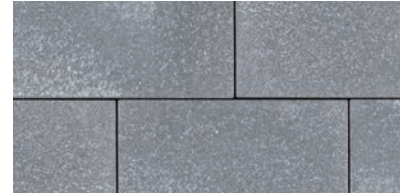

#### **FORMATEN:**

50 x 50 x 5 cm

Maatreductie van ca. 2 cm per zichtzijde..

1-4 zichtkanten mogelijk

Kwartsbeige gemarmerd

Platinagrijs gemarmerd

Granietbeige gemarmerd

Grijs-antraciet gemarmerd