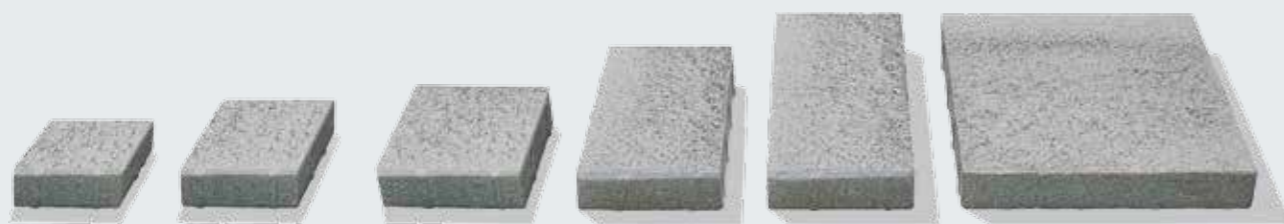

ONDER LICENTIE WORDT UMBRIANO INMIDDELS IN 22 LANDEN MONDIAAL GEPRODUCEERD.

Het Design.

- IEDERE STEEN IS INDIVIDUEEL EN DOOR HET BIJZONDERE PRODUCTIEPROCES EEN WERKELIJKE UNICAAT.
- ER ZIJN ZOWEL KLEUREN MET EEN TERUGHOUDENDE, BESCHIEDEN MARMERING ALS OOK LEVENDIGE, CONTRASTERENDE TINTEN MOGELIJK.
- ROYALE RUIMTELIJKE UITSTRALING ONTSTAAT DOOR HET ONTBREKEN VAN EEN VELLINGKANT. DE VOEGEN WORDEN MINDER OPVALLEND.
- BEKROOND PRODUCTONTWERP: ONDERSCHIEDEN MET HET IF PRODUCT DESIGN AWARD EN GENOMINEERD VOOR DE „DESIGNPRIJS DEUTSCHLAND“
- GROTE FORMAATKEUZE, VEEL LEGPATRONEN.
- HET UMBRIANO DESIGN KAN IN ERE OUD WORDEN DOOR DE HOGE KWALITEIT, DE MARMERING, HET KLEURENCONCEPT EN DE CLEANTOP® BESCHERMING.
- VARIANTEN: SCHERP KANTIG, GEBROKEN EN GERONDE KANTAFWERKINGEN VOOR INTERESSANTE ZONEVERDELING VAN VLAKKEN OF ZO GEWILD EEN RUSTIEKER BEELD.
- OOK EEN „STADTPARKETT“® FORMAAT ZOALS 50 X 10 CM IS IN DE UMBRIANO DESIGN MOGELIJK.

product
design
award
2011

Designpreis
Deutschland
2012
NOMINIERT

De functionaliteit.

- COMFORTABELE BEGAANBAARHEID DOOR DE SMALLE VOEGEN.
- AFHANKELIJK VAN DE BELASTING EN FORMAAT ZIJN DE MATERIAAL DIKTES TE KRIJGEN VAN 5 TOT EN MET 18 CM.
- VAN KLEIN NAAR GROOT: 12,5 X 12,5 CM TOT 120 X 60 CM.
- CLEANTOP® OPPERVLAKE IN DE CLEANTOP® CF 90 KLASSE:
 - GEREDUCEERDE VUILOPNAME ÉN AANHECHTING
 - EENVOUDIG REINIGBAAR IN VERGELIJK MET EEN PRODUCT ZONDER CLEANTOP®
 - VERMINDERDE AANHECHTING VAN ALGEN EN MOS
 - VERHOOGDE VERWERINGSBESTENDIGHEID VAN HET PRODUCT
 - OPPERVLAKEBESCHERMING MET BEHOUD VAN NATUURLIJKE UITSTRALING
 - NADERHAND GEEN IMPREGNERING OF DERGELIJKE NODIG
- AANVULLENDE PRODUCTEN IN HET UMBRIANO® DESIGN:
 - BLINDENGELEIDESTEEN.
 - MUURSYSTEMEN (BELMURO, LINARO, MURETTO).
 - TRAPTREDEN (TOCANO).