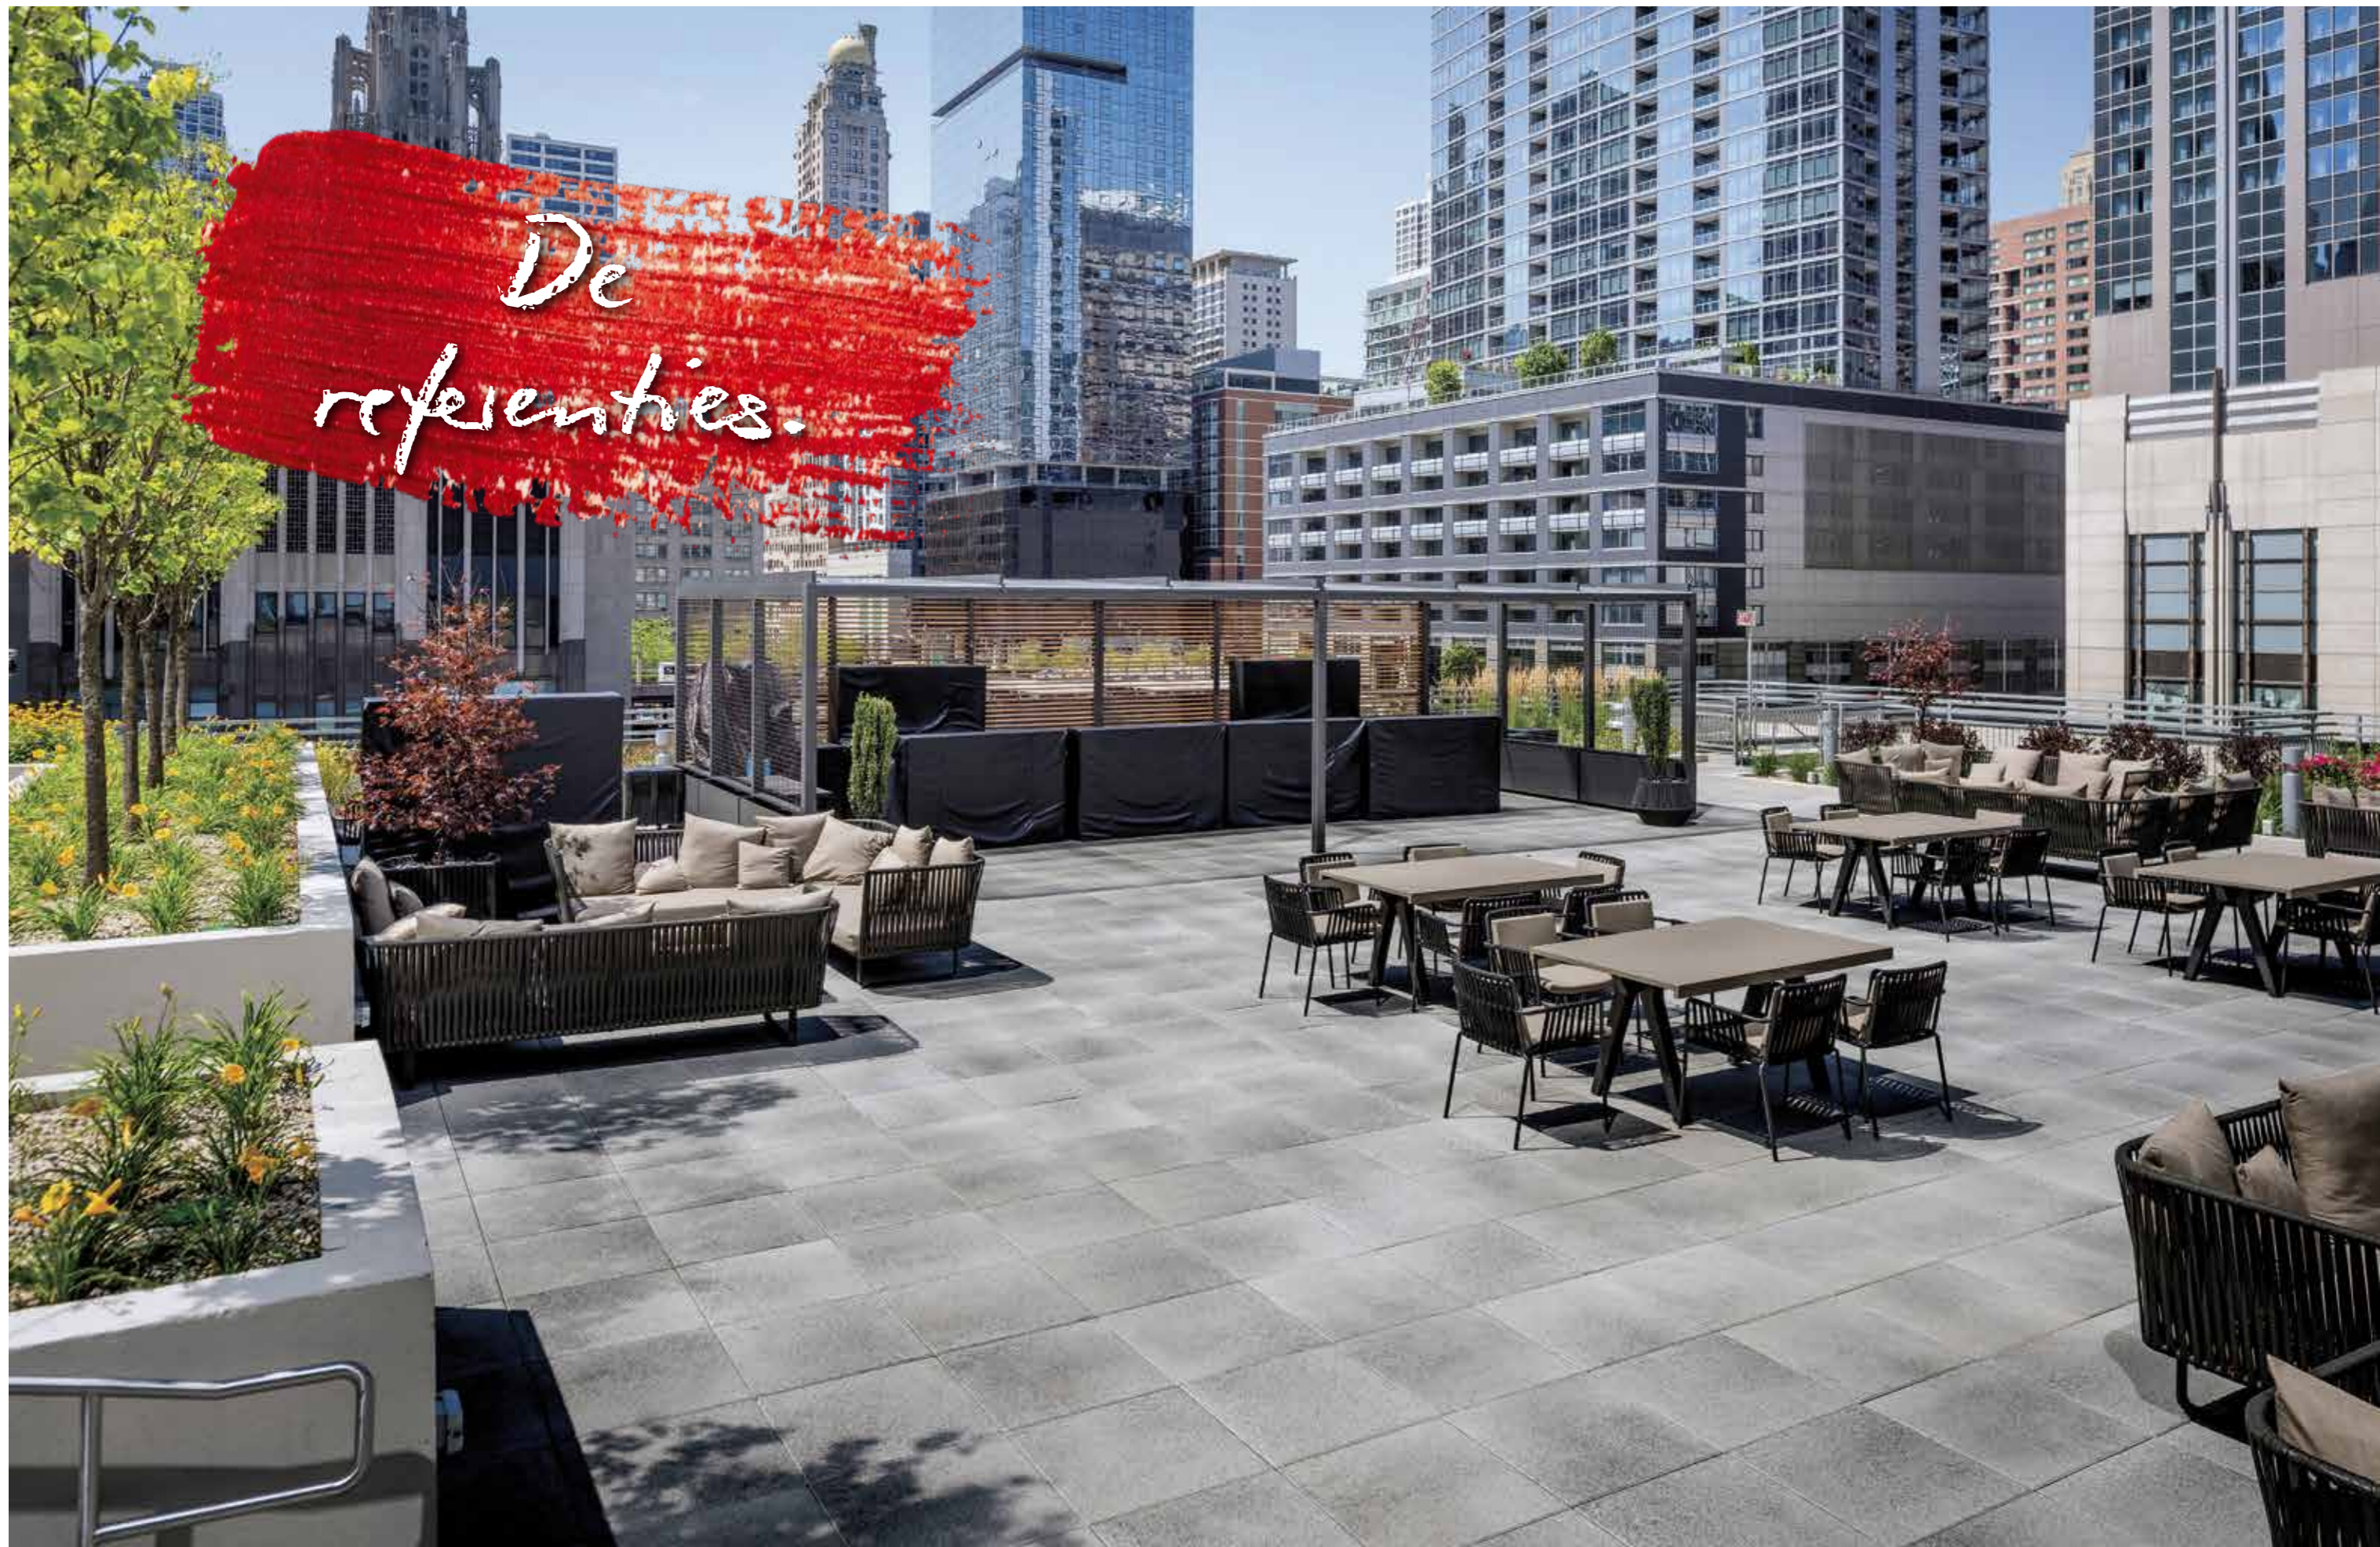

*De
referenties.*