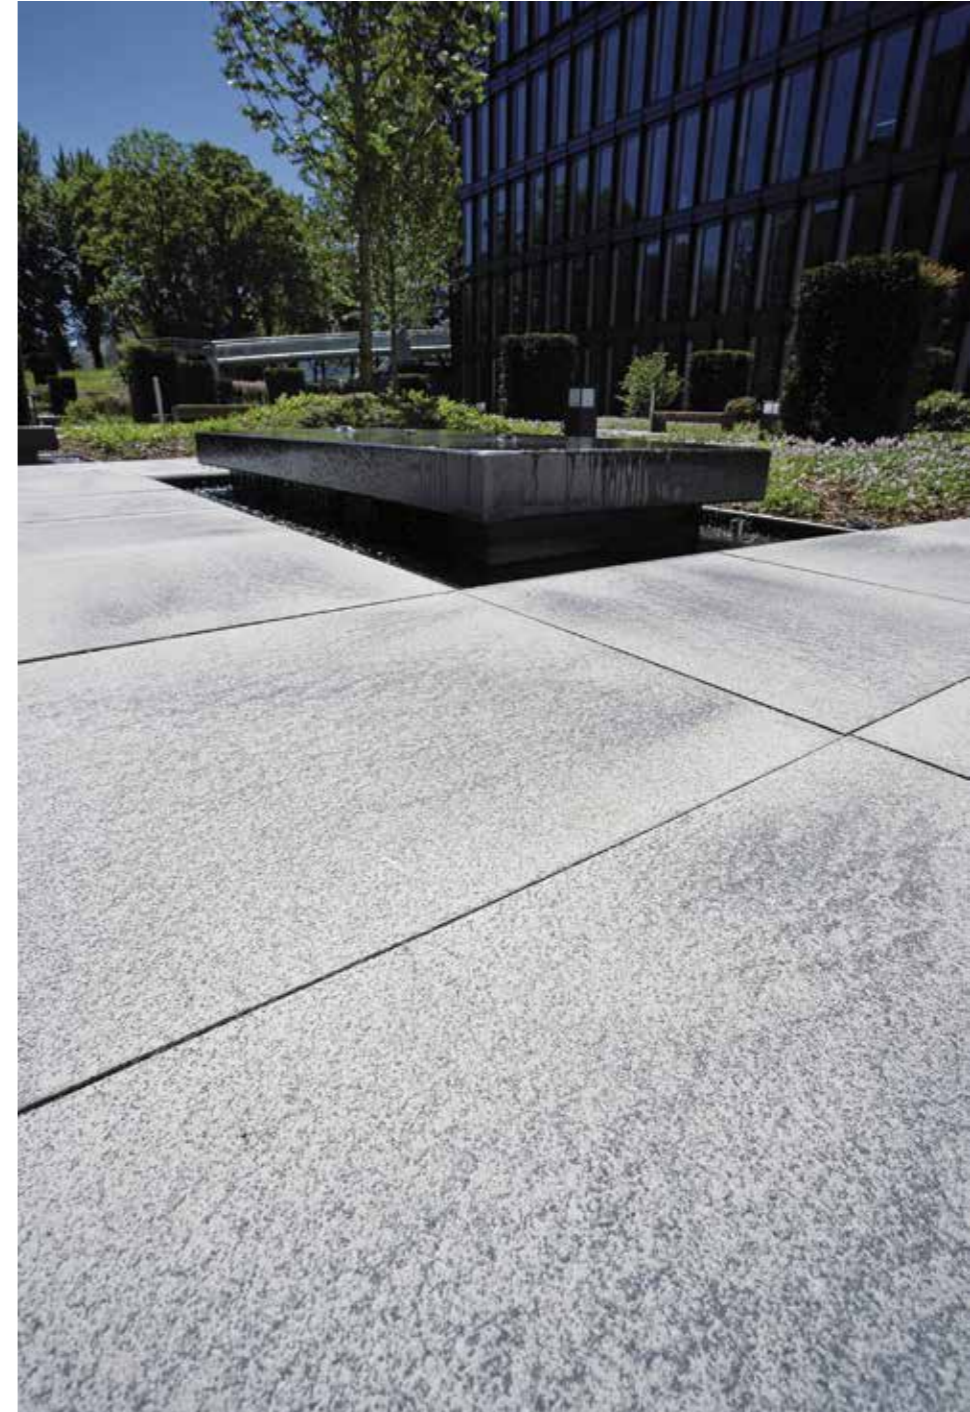

Köln (D), Deutz AG, Umbriano Grijsantraciet
Chicago (USA), Loews Chicago hotel, Umbriano Granietgrijs-wit en grijsantraciet