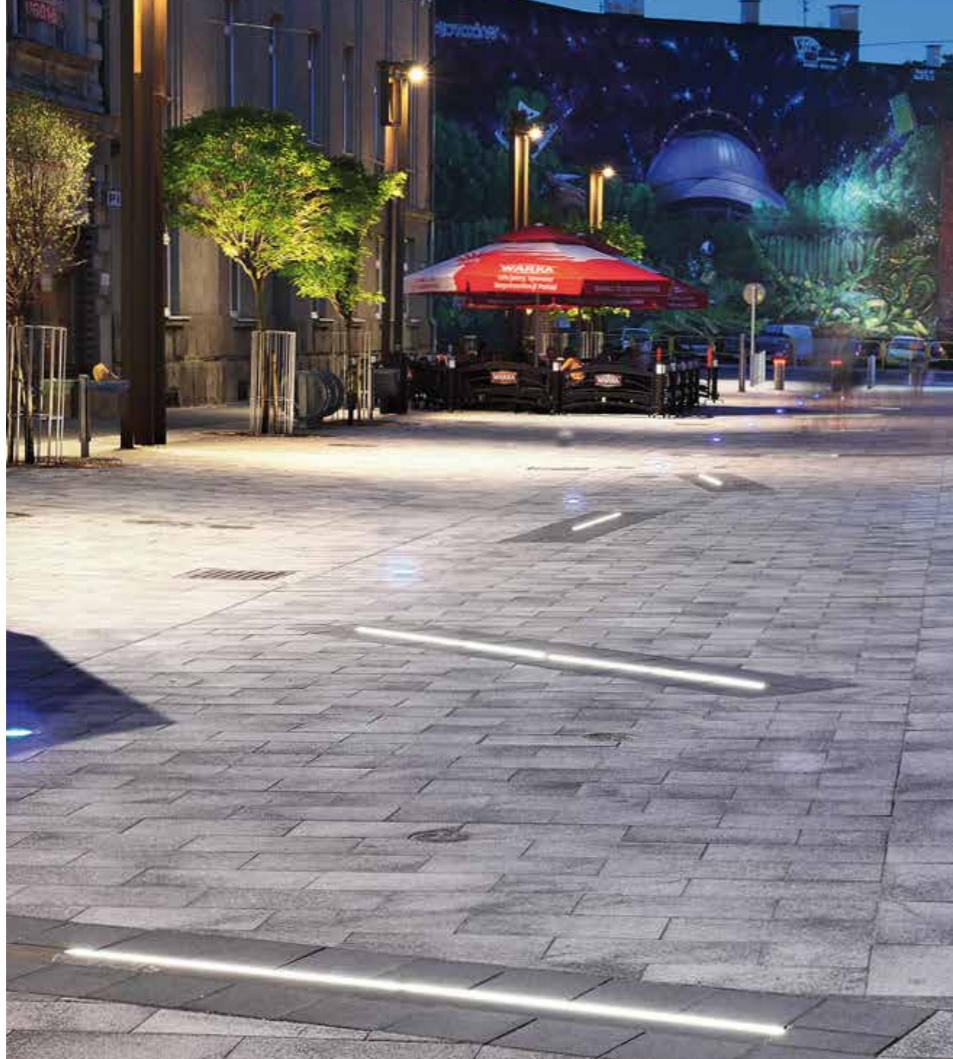

Toronto (CAN), Yorkville Streetscape, Umbriano projectversie kleur